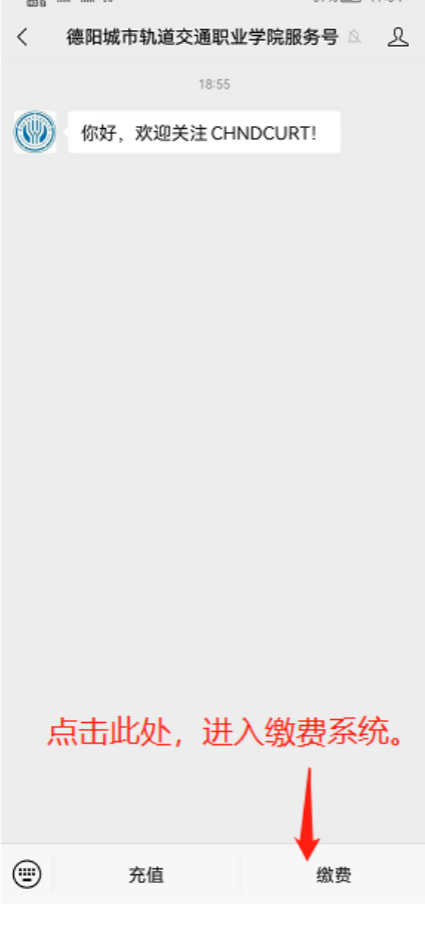

德阳城市轨道交通职业学院 学生缴费说明

一、 请用微信扫一扫下面二维码，或在微信里长按此二维码，关注“德阳城市轨道交通职业学院服务号”。

二、 请点击“缴费”进入缴费系统。

三、 输入相关信息进入缴费系统。

四、 请先确认后，进行缴费。

德阳城市轨道交通职业学院
2022年7月22日